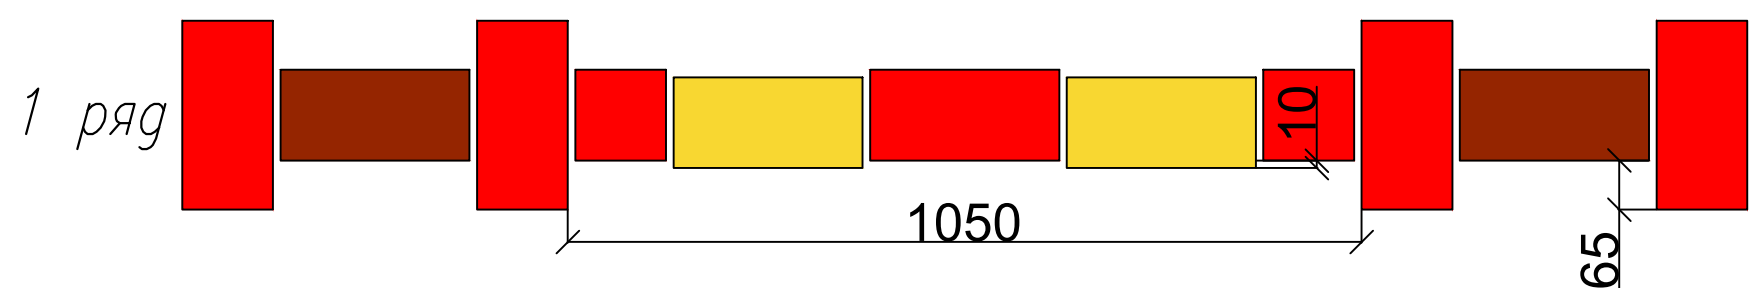

Модуль 1

Коричневый	
Кол-во	Размер
2 шт	170 мм
2 шт	210 мм

Перв. примен.	Справ. №	Подп. и дата	Инв. № дубл.	Взам. инв. №	Подп. и дата	Инв. № подл.
---------------	----------	--------------	--------------	--------------	--------------	--------------

X-Плоская
Y-Срезанная 5 мм
Z-Вогнутая

Изм	Лист	№ докум.	Подп.	Дата
Разраб.				
Проб.				
Т.контр.				
Н.контр.				
Утв.				

Модуль 1
РЧ 2022 Junior
Виг спереди, Раскладка ряда 0,1,7
Разрез А-А