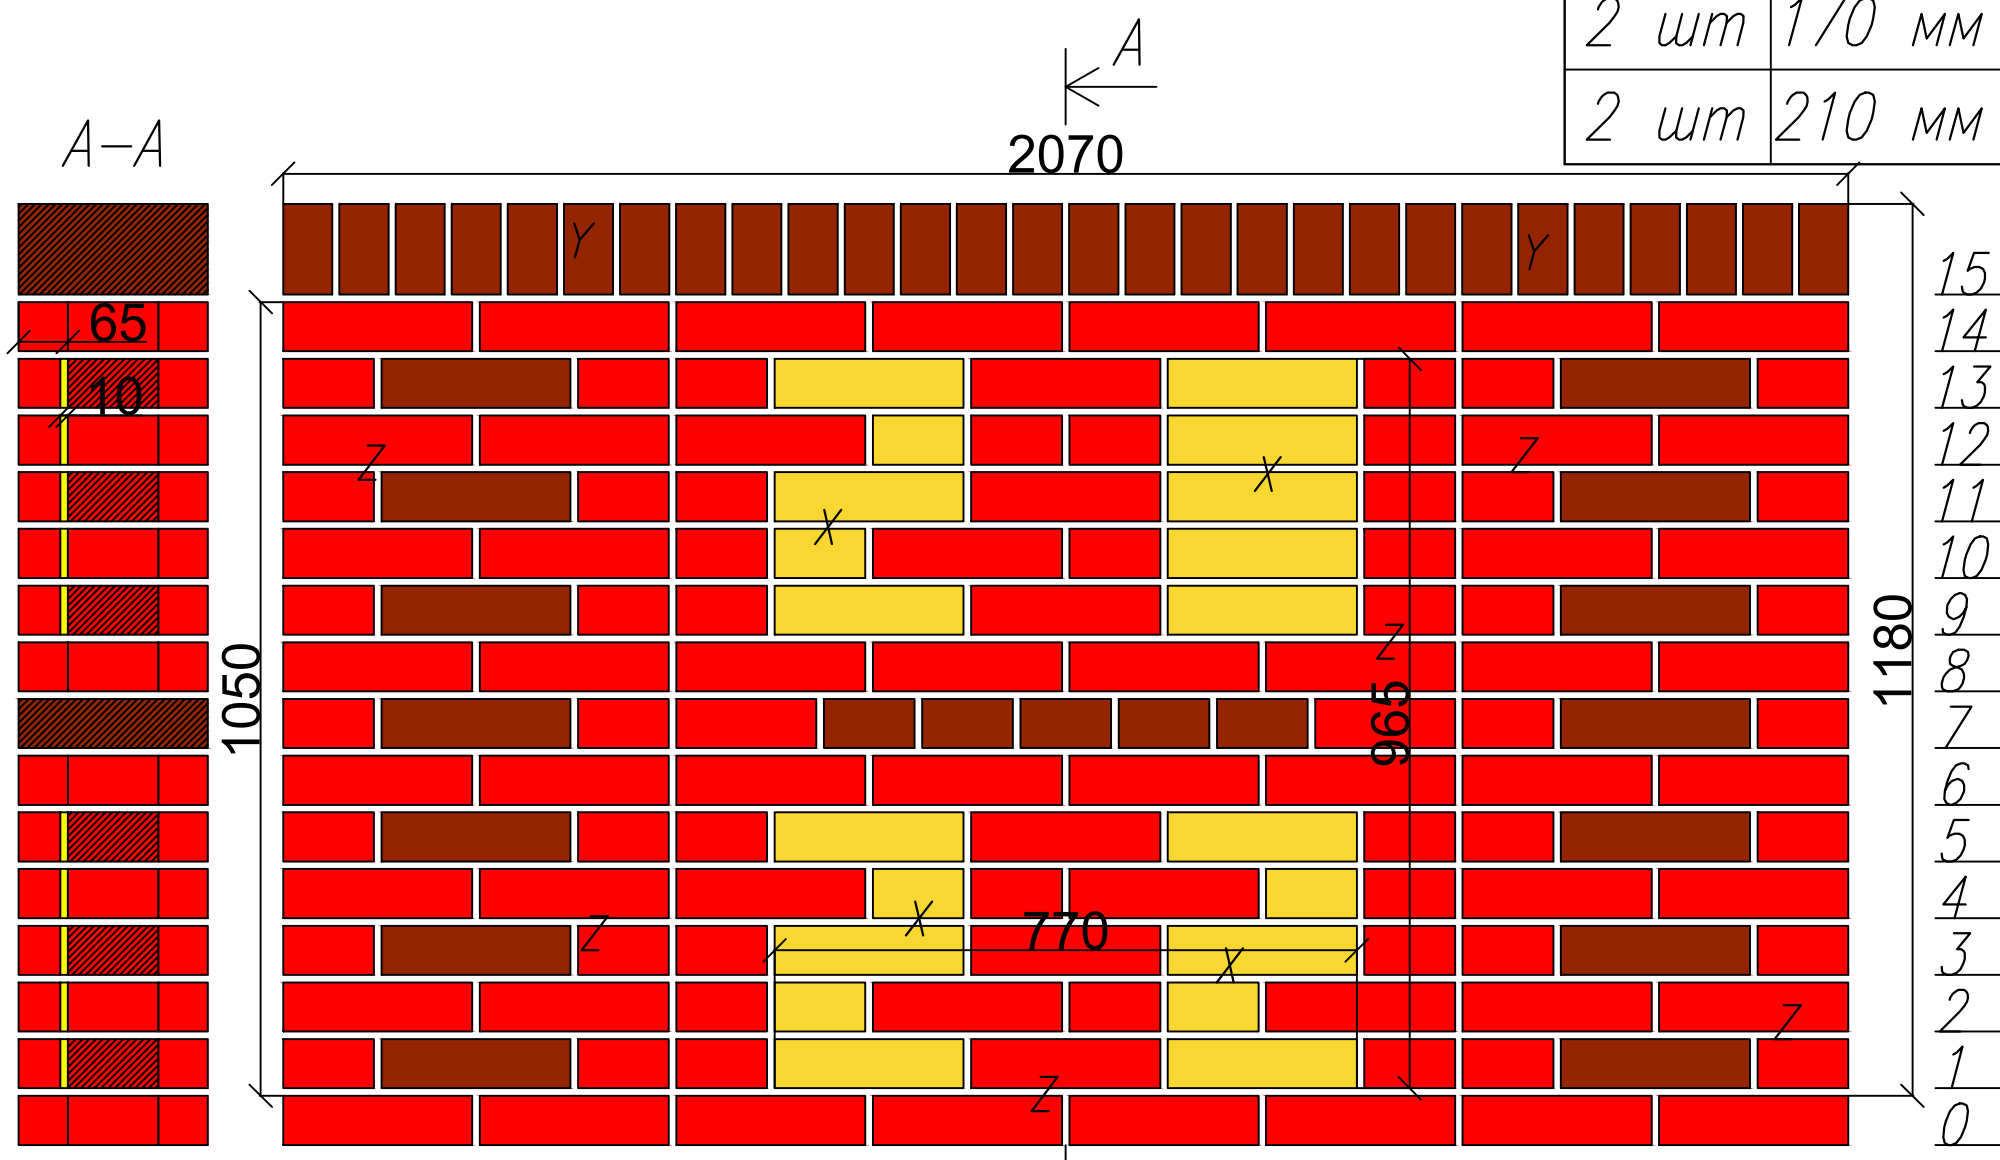

Модуль 1

Коричневый	
Кол-во	Размер
2 шт	170 мм
2 шт	210 мм

Перв. примен.	Справ. №	Подп. и дата	Инв. № дубл.	Взам. инв. №	Подп. и дата	Инв. № подл.
---------------	----------	--------------	--------------	--------------	--------------	--------------

X-Плоская
Y-Срезанная 5 мм
Z-Вогнутая

Изм	Лист	№ докум.	Подп.	Дата
Разраб.				
Проб.				
Т.контр.				
Н.контр.				
Утв.				

Модуль 1
РЧ 2022 Junior
Виг спереди, Раскладка ряда 0,1,7
Разрез А-А