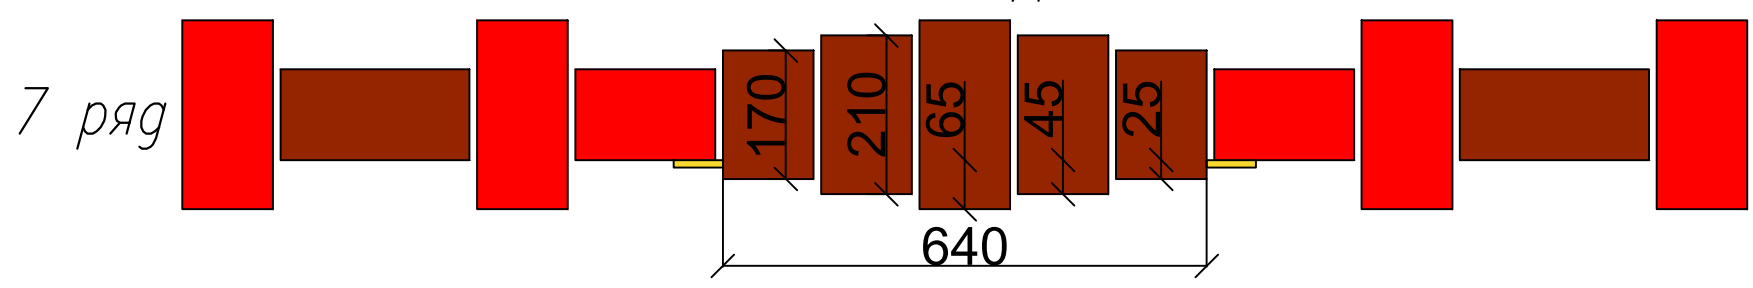

Модуль 1

Коричневый	
Кол-во	Размер
2 шт	170 мм
2 шт	210 мм

Перв. примен.	Справ. №	Подп. и дата	Инв. № дубл.	Взам. инв. №	Подп. и дата	Инв. № подл.
---------------	----------	--------------	--------------	--------------	--------------	--------------

X-Плоская
Y-Срезанная 5 мм
Z-Вогнутая

Изм	Лист	№ докум.	Подп.	Дата
Разраб.				
Проб.				
Т.контр.				
Н.контр.				
Утв.				

Модуль 1
РЧ 2022 Junior
Виг спереди, Раскладка ряда 0,1,7
Разрез А-А