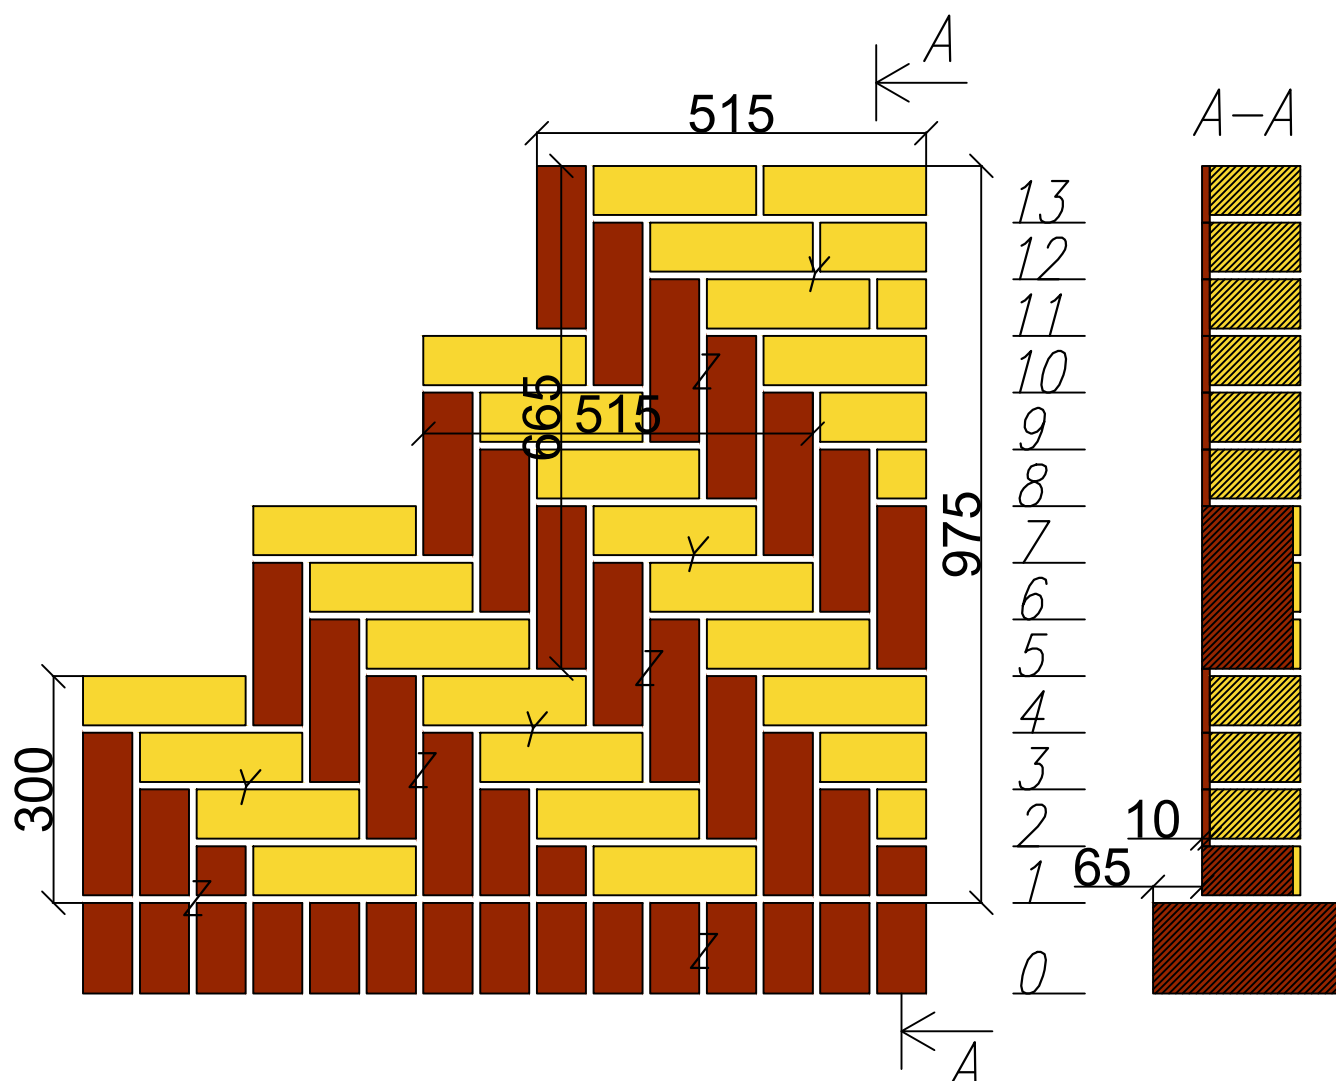

# Модуль 2

Желтый		Коричневый	
Кол-во	Размер	Кол-во	Размер
3 шт	65 мм	3 шт	65 мм
3 шт	140 мм	3 шт	140 мм
23 шт	215 мм	19 шт	215 мм

Справ. №	Перв. примен.
----------	---------------

Инв. № подл.	Подп. и дата	Взам. инв. №	Подп. и дата
--------------	--------------	--------------	--------------

X - Плоская  
Y - Срезанная 5 мм  
Z - Вогнутая

Изм	Лист	№ докум.	Подп.	Дата
Разраб.				
Проб.				
Т.контр.				
Н.контр.				
Утв.				

Модуль 2  
РЧ 2022 Junior  
Вид спереди, Раскладка ряда 0,1,  
Разрез А-А