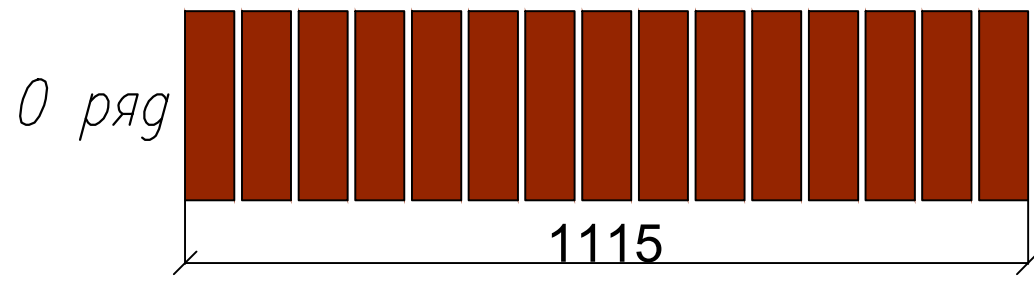

# Модуль 2

Желтый		Коричневый	
Кол-во	Размер	Кол-во	Размер
3 шт	65 мм	3 шт	65 мм
3 шт	140 мм	3 шт	140 мм
23 шт	215 мм	19 шт	215 мм

Справ. №	Перв. примен.
----------	---------------

Инв. № подл.	Подп. и дата	Взам. инв. №	Подп. и дата
--------------	--------------	--------------	--------------

X - Плоская  
Y - Срезанная 5 мм  
Z - Вогнутая

Изм	Лист	№ докум.	Подп.	Дата
Разраб.				
Проб.				
Т.контр.				
Н.контр.				
Утв.				

Модуль 2  
РЧ 2022 Junior  
Вид спереди, Раскладка ряда 0,1,  
Разрез А-А