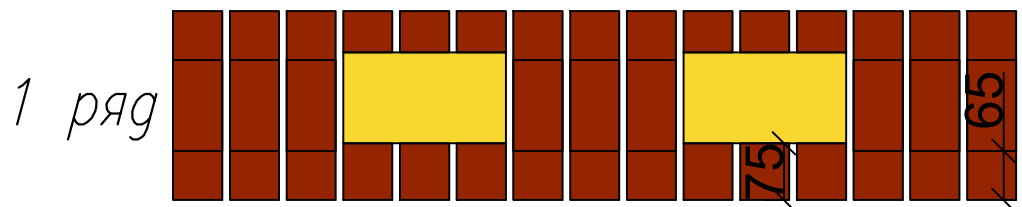

# Модуль 2

Желтый		Коричневый	
Кол-во	Размер	Кол-во	Размер
3 шт	65 мм	3 шт	65 мм
3 шт	140 мм	3 шт	140 мм
23 шт	215 мм	19 шт	215 мм

Справ. №	Перв. примен.
----------	---------------

Инв. № подл.	Подп. и дата	Взам. инв. №	Подп. и дата
--------------	--------------	--------------	--------------

X - Плоская  
Y - Срезанная 5 мм  
Z - Вогнутая

Изм	Лист	№ докум.	Подп.	Дата
Разраб.				
Проб.				
Т.контр.				
Н.контр.				
Утв.				

Модуль 2  
РЧ 2022 Junior  
Вид спереди, Раскладка ряда 0,1,  
Разрез А-А