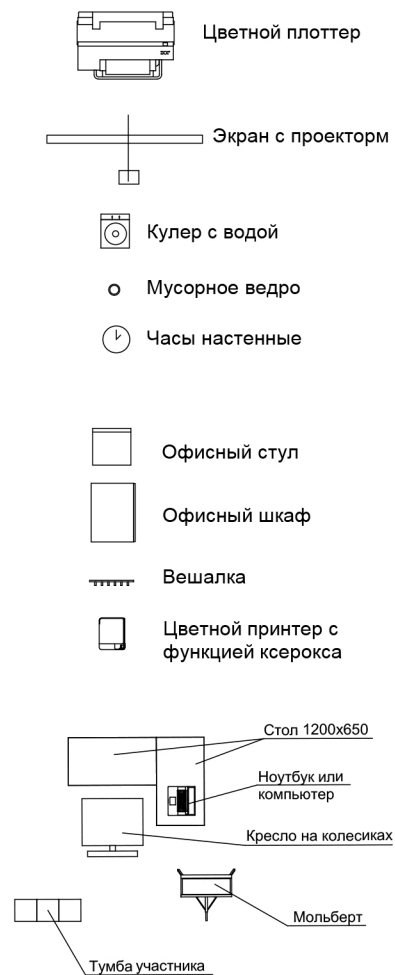

План застройки площадки по компетенции Архитектура

Условные обозначения:

Приложение:

Ноутбуки участникам, мольберты, цветной принтер и плоттер на площадку предоставляет организатор проведения или застройщик площадки (по договоренности)